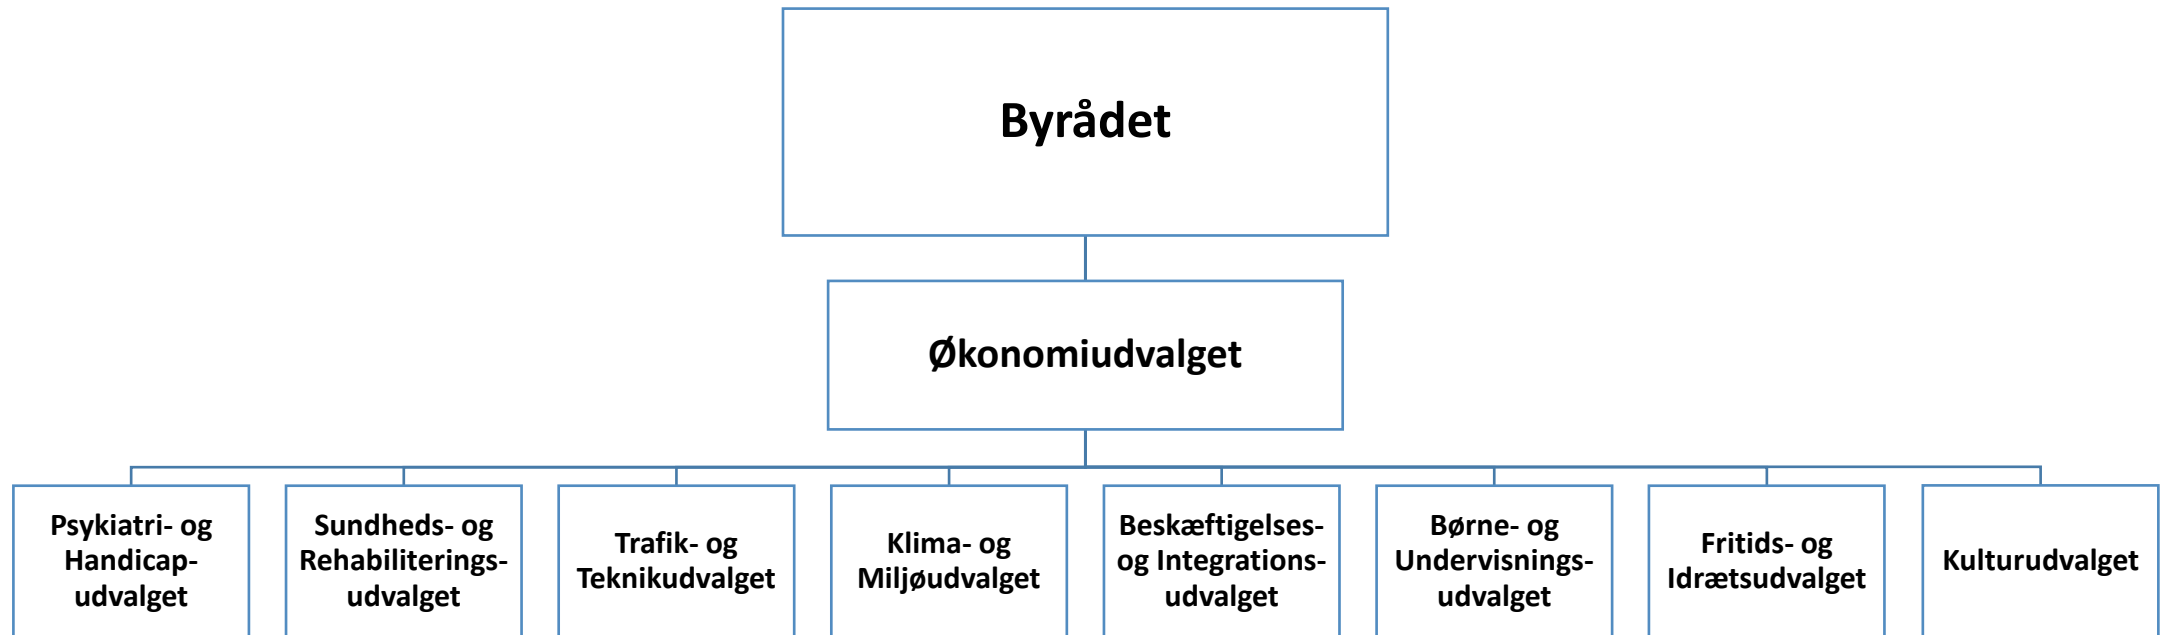

GLADSAXE

Organisationsplan

Gladsaxe Kommune

Politisk organisation

Administrativ organisation

Center for Politik, Styling og Udvikling

By- og Miljøforvaltningen

Social- og Sundhedsforvaltningen