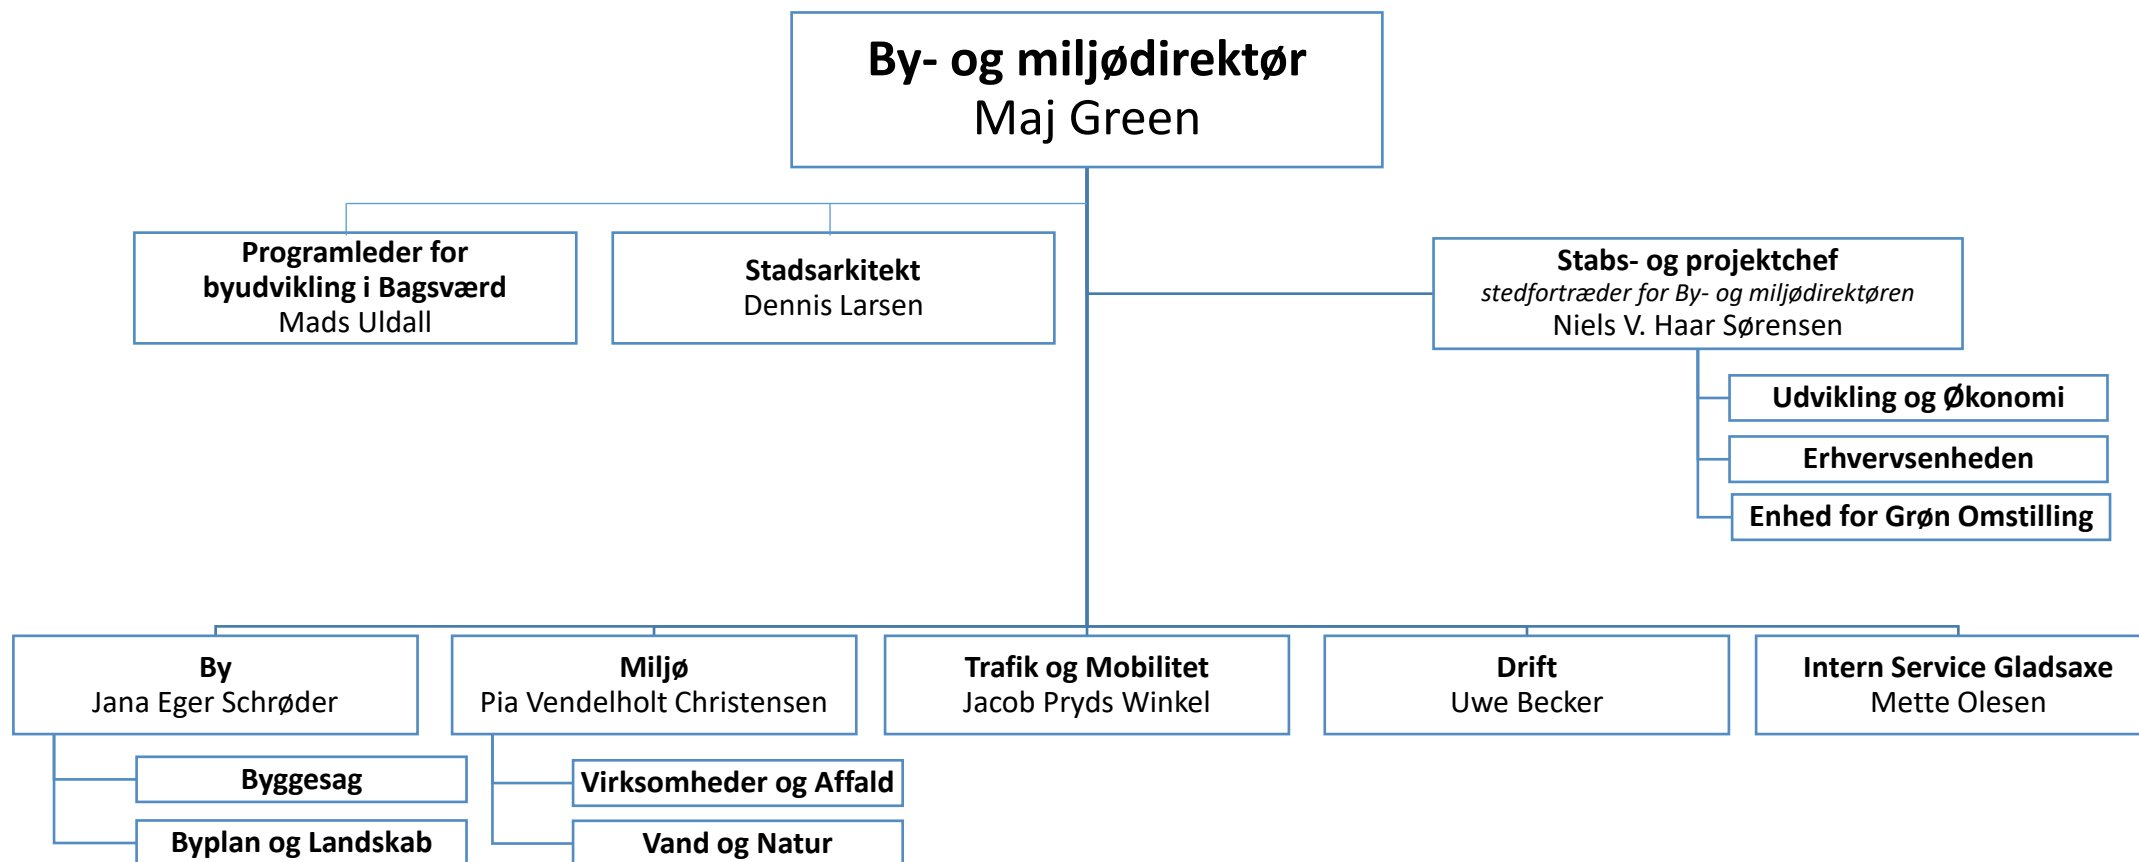

GLADSAXE

Organisationsplan

Gladsaxe Kommune

Politisk organisation

Administrativ organisation

Center for Politik, Styling og Udvikling

By- og Miljøforvaltningen

Social- og Sundhedsforvaltningen