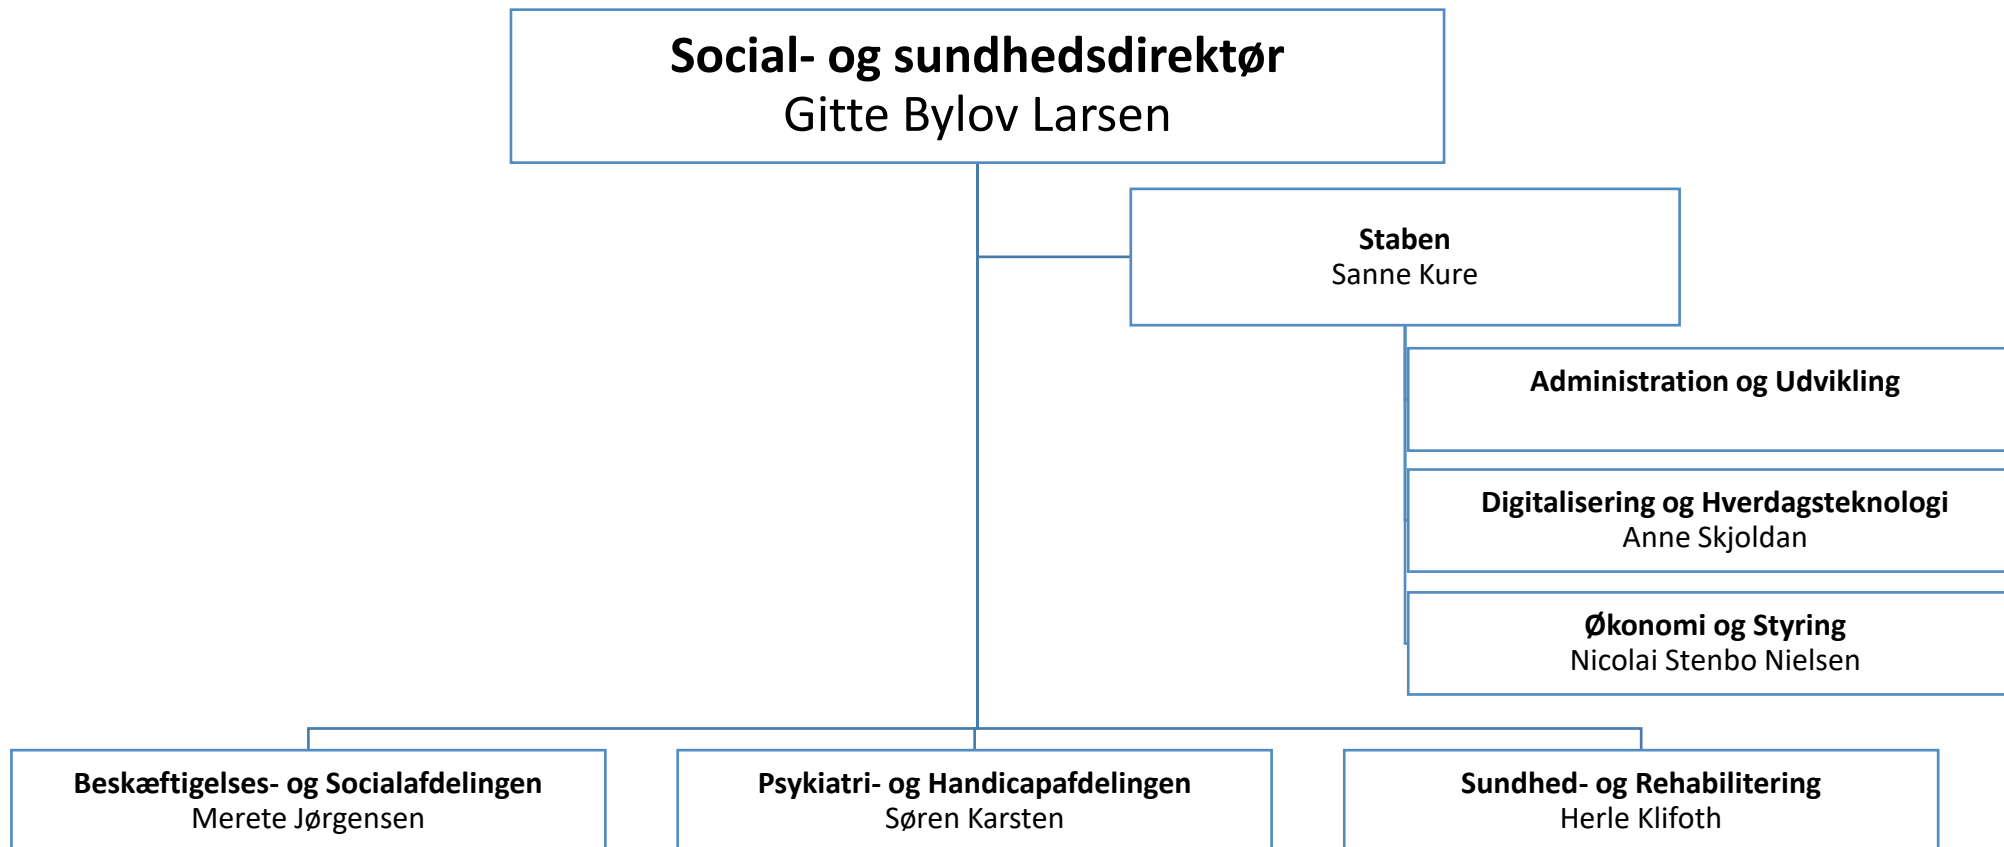

GLADSAXE

Organisationsplan

Gladsaxe Kommune

Politisk organisation

Administrativ organisation

Center for Politik, Styling og Udvikling

By- og Miljøforvaltningen

Social- og Sundhedsforvaltningen